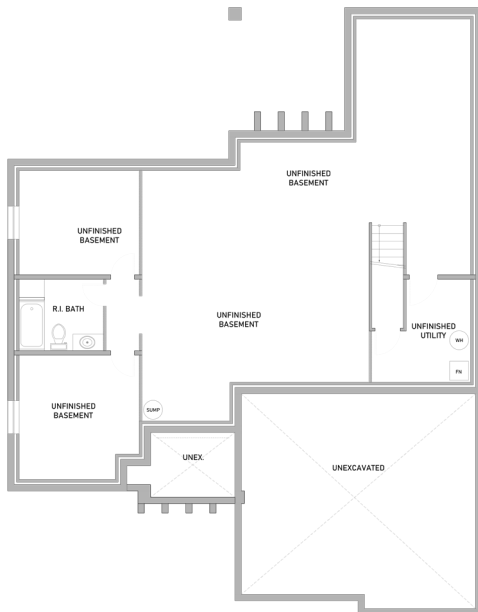

The Rowan

**1686 SQFT
RANCH**

3 BEDROOMS

2 BATHROOMS

2 CAR GARAGE

JULIE BONDY

T 519.816.0364
E jbondy@manorrealty.ca
W juliebondy.com

Julie Bondy
BROKER